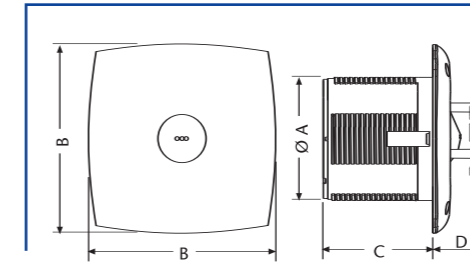

- **FEATURES / CARACTÉRISTIQUES**
- **ACCESSORIES AVAILABLE IN THE RANGE / ACCESSOIRES DISPONIBLES POUR LA GAMME**

PRESSURE AND FLOW / PRESSION ET DÉBIT

SIZES mm / MESURES mm

	ø A	B	C	D
X-MART MATIC 10	98	150	87	38 max.
X-MART MATIC 12	118	170	101	38 max.
X-MART MATIC 15	148	194	120	38 max.