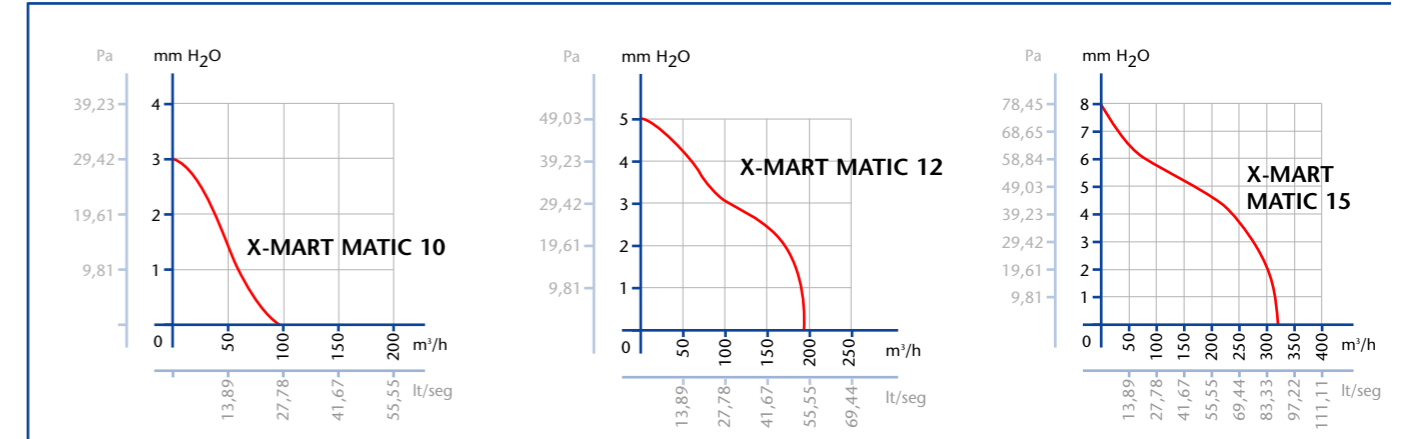

- **FEATURES / CARACTÉRISTIQUES**
- **ACCESSORIES AVAILABLE IN THE RANGE / ACCESSOIRES DISPONIBLES POUR LA GAMME**

PRESSURE AND FLOW / PRESSION ET DÉBIT

SIZES mm / MESURES mm

	ø A	B	C	D
X-MART MATIC 10	98	150	87	38 max.
X-MART MATIC 12	118	170	101	38 max.
X-MART MATIC 15	148	194	120	38 max.