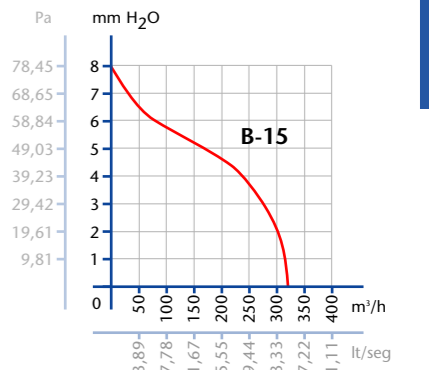

● FEATURES / CARACTÉRISTIQUES

● ACCESSORIES AVAILABLE IN THE RANGE / ACCESSOIRES DISPONIBLES POUR LA GAMME

PRESSURE AND FLOW / PRESSION ET DÉBIT

SIZES mm / MESURES mm

	ø A	B	C	D
B-10	98	150	42	35
B-12	118	180	45	44
B-15	148	209	60	45

B	ø mm			230V~50Hz	12 V~50Hz	RPM	W	MÁX.		db(A)	Kg.	IP X4	□	CE
	100	120	150					m³/h	mm H ₂ O					
B-10	●			●	●	2500	15	98	3	41	0,60	●	●	●
B-12		●		●	●	2450	20	190	5	43	0,85	●	●	●
B-15			●	●	●	2100	25	320	8	43	0,95	●	●	●