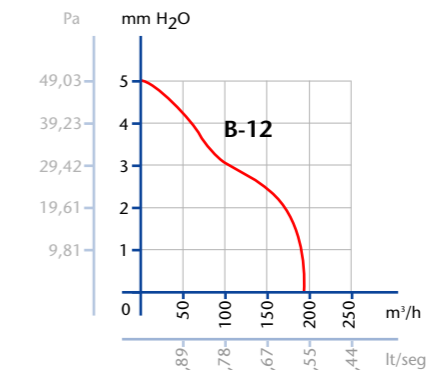

● FEATURES / CARACTÉRISTIQUES

● ACCESSORIES AVAILABLE IN THE RANGE / ACCESSOIRES DISPONIBLES POUR LA GAMME

PRESSURE AND FLOW / PRESSION ET DÉBIT

SIZES mm / MESURES mm

	ø A	B	C	D
B-10	98	150	42	35
B-12	118	180	45	44
B-15	148	209	60	45

B	ø mm			230V~50Hz	12 V~50Hz	RPM	W	MÁX.		db(A)	Kg.	IP X4	□	CE
	100	120	150					m³/h	mm H ₂ O					
B-10	●			●	●	2500	15	98	3	41	0,60	●	●	●
B-12		●		●	●	2450	20	190	5	43	0,85	●	●	●
B-15			●	●	●	2100	25	320	8	43	0,95	●	●	●