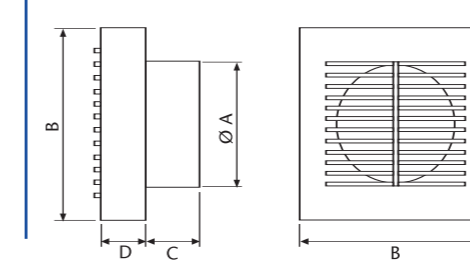

● FEATURES / CARACTÉRISTIQUES

● ACCESSORIES AVAILABLE IN THE RANGE / ACCESSOIRES DISPONIBLES POUR LA GAMME

PRESSURE AND FLOW / PRESSION ET DÉBIT

SIZES mm / MESURES mm

	ø A	B	C	D
B-10	98	150	42	35
B-12	118	180	45	44
B-15	148	209	60	45