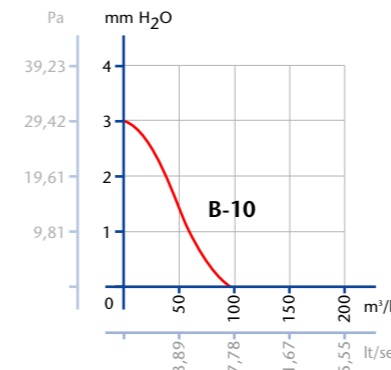

● FEATURES / CARACTÉRISTIQUES

● ACCESSORIES AVAILABLE IN THE RANGE / ACCESSOIRES DISPONIBLES POUR LA GAMME

PRESSURE AND FLOW / PRESSION ET DÉBIT

SIZES mm / MESURES mm

	ø A	B	C	D
B-10	98	150	42	35
B-12	118	180	45	44
B-15	148	209	60	45

B	ø mm			230V~50Hz	12 V~50Hz	RPM	W	MÁX.		db(A)	Kg.	IP X4	□	CE
	100	120	150					m³/h	mm H ₂ O					
B-10	●			●	●	2500	15	98	3	41	0,60	●	●	●
B-12		●		●	●	2450	20	190	5	43	0,85	●	●	●
B-15			●	●	●	2100	25	320	8	43	0,95	●	●	●