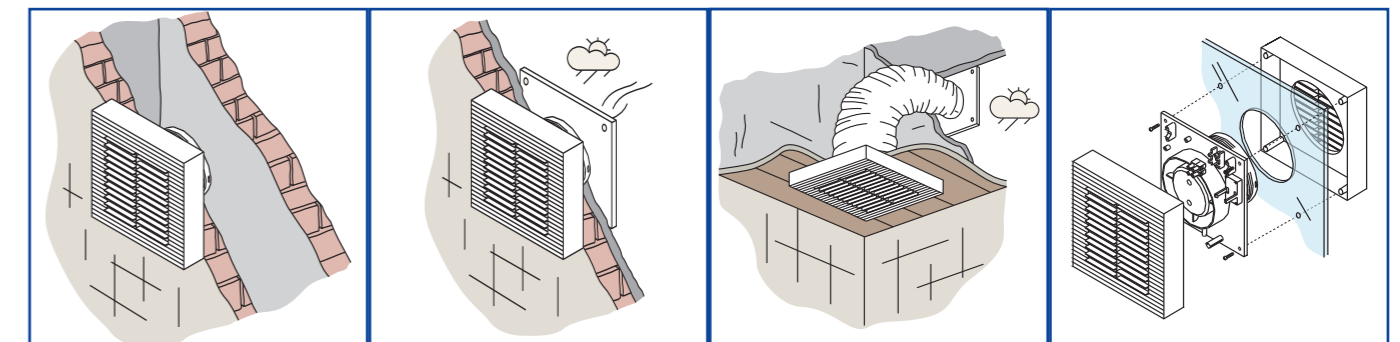

HOUSEHOLD FAN
Short outlet.

EXTRACTEUR MÉNAGER
Tuyau de sortie court.

B-10 / B-12 / B-15

SHORT OUTLET FAN / EXTRACTEUR AVEC TUYAU DE SORTIE COURT

- Wall, ceiling or window mounted household fans installed using the KIT CRISTAL glass kit accessory.
- "Maximum safety" 12 volt version.

- Extracteurs ménagers pour installation sur un mur, plafond ou sur une fenêtre avec l'accessoire KIT CRISTAL.
- Version 12 volts "haute sécurité".

B-10 / B-12 / B-15		B-10	B-10 T	B-10 C	B-10 H	B-12	B-12 T	B-12 C	B-12 H	B-15	B-15 T	B-15 C	B-15 H
	STANDARD Works with light switch. <i>Fonctionne avec l'interrupteur lumière.</i>	●				●				●			
	TIMER Adjustable electronic timer. <i>Minuterie électronique réglable.</i>		●		●		●		●		●		●
	PULL CORD Interruptor de cadena paro-marcha. <i>Interruptor de cadeia paro-marcha.</i>			●				●				●	
	HYGRO With damp detector. <i>Avec détecteur d'humidité.</i>				●				●				●
● ● ●	PILOT LIGHT / LAMPE TÉMOIN				●				●				●
	Wall kit <i>Kit mur</i>	●	●	●	●	●	●	●	●	●	●	●	●
	Fixed grille <i>Grille fixe</i>	●	●	●	●	●	●	●	●	●	●	●	●
	Over-pressure grille <i>Grille sur-pression</i>	●	●	●	●	●	●	●	●	●	●	●	●
	Glass Kit Ring fixture <i>Kit carreau</i> Cerceau de fixation	●	●	●	●	●	●	●	●	●	●	●	●
FINISHES AVAILABLE / FINITIONS DISPONIBLES	WHITE / BLANC	●	●	●	●	●	●	●	●	●	●	●	●

● FEATURES / CARACTÉRISTIQUES

● ACCESSORIES AVAILABLE IN THE RANGE / ACCESSOIRES DISPONIBLES POUR LA GAMME

PRESSURE AND FLOW / PRESSION ET DÉBIT

SIZES mm / MESURES mm

	ø A	B	C	D
B-10	98	150	42	35
B-12	118	180	45	44
B-15	148	209	60	45

INSTALLATION / INSTALLATION

- Community outlet.
- Évacuation communautaire.

- External wall outlet.
- Paroi évacuation extérieur.

- Ceiling mounted.
- Installation sur un plafond.

- Window mounted.
- Installation sur une fenêtre.