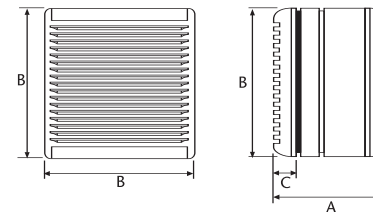

### PRESSURE AND FLOW / PRESSION ET DÉBIT

### SIZES mm / MESURES mm

Instalación a cristal.  
Instalação em vidro.

Instalación encastrada a muro.  
Instalação encaixada num muro.

	A	B	C	D
B-23/RA/RAB	190	340	40	240/315
B-30/RA/RAB	230	420	40	240/315
LB-23	190	340	40	
LB-30	230	420	40	