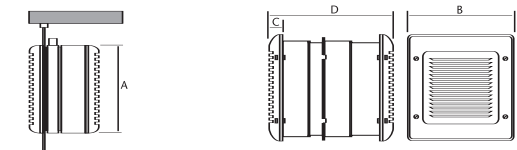

B/LB		B-23	B-23 RA	B-23 RAB	B-30	B-30 RA	B-30 RAB	LB-23	LB-30
MATIC		●	●	●	●	●	●		
REVERSIBLE MOTOR MOTEUR RÉVERSIBLE		●	●	●	●	●	●	●	●
WALL LINER Telescopic to embed in wall Télescopique pour encastrement mural				●			●		
Speed control Régulateur de vitesse		●	●	●	●	●	●	●	●
FINISHES AVAILABLE / FINITIONS DISPONIBLES		●	●	●	●	●	●	●	●
WHITE/ BLANC		●	●	●	●	●	●	●	●

### SIZES mm / MESURES mm

Instalación a cristal.  
Instalação em vidro.

Instalación encastrada a muro.  
Instalação encaixada num muro.

	A	B	C	D
B-23/RA/RAB	190	340	40	240/315
B-30/RA/RAB	230	420	40	240/315
LB-23	190	340	40	
LB-30	230	420	40	