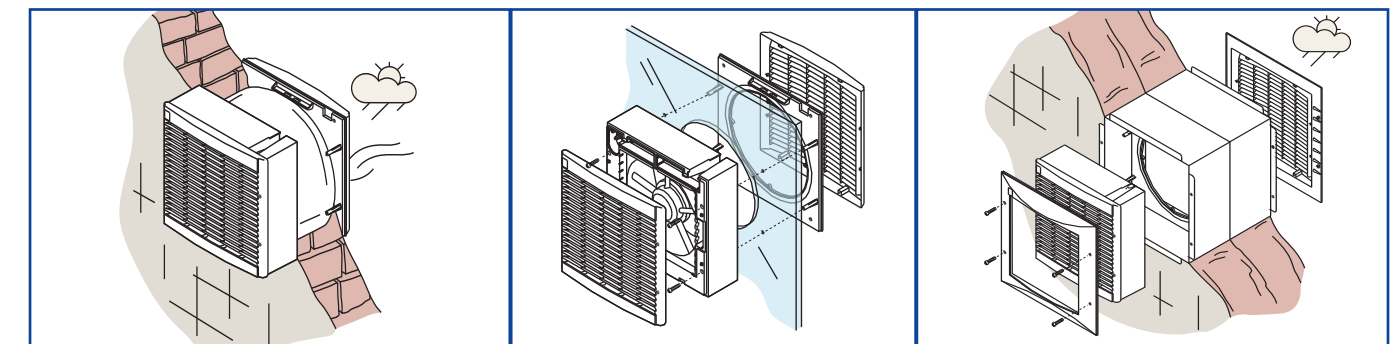

## B23/B30/LB23/LB30

WALL AND WINDOW MOUNTED / INSTALLATION SUR MUR OU FENÊTRE

- Ideal for medium and large sized premises.
- Reversible motor for air renewal and ventilation.
- 5 speed switch available / reverse flow controller.
- Ideal support for air conditioning.
- Easy installation.

### SIZES mm / MESURES mm

Instalación a cristal.  
Instalação em vidro.

Instalación encastrada a muro.  
Instalação encaixada num muro.

	A	B	C	D
B-23/RA/RAB	190	340	40	240/315
B-30/RA/RAB	230	420	40	240/315
LB-23	190	340	40	
LB-30	230	420	40	

### INSTALLATION / INSTALLATION

- Wall installation encastrable.  
• *Installation encastré sur un mur.*
- Built-in window installation.  
• *Installation encastré sur une fenêtre.*
- Telescopic liner for built-in installation from 240 to 315 mm.  
• *Accessoire télescopique pour encastrer sur un mur de 240 to 315 mm.*